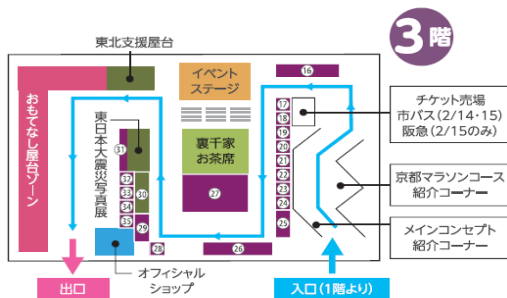

1階

大会スポンサー出展ブース

- ①CW-X ②明治 ③中野物産
 ④セレマ 結婚式場 マリアージュグループ
 ⑤ミュージアムショップ京紫苑 ⑥アーキエムズ
 ⑦東レ・オペロンテックス ⑧オムロン
 ⑨ヤサカタクシー・ヤサカ観光バス ⑩近畿日本ツーリスト
 ⑪京都水族館 ⑫JAグループ京都 ⑬あやの小路/秀和
 ⑭オールスポーツコミュニティ ⑮佐川急便

1階

ブース番号	出展ブース名	ブース内容
1	CW-X	数量限定アイテムはじめ、多彩な品揃えでランナーのみなさまをサポートします。
2	明治	クイズラリーの参加者にVAAM&ザバスの試供品セットをプレゼント！
3	中野物産	お土産に最適な、京都マラソン限定「都こんぶ」等を販売致します。
4	セレマ結婚式場 マリアージュグループ	「セレマクマ」がランナーや応援の皆さんをお待ちしております！
5	ミュージアムショップ京紫苑	京都の工芸品の扇子、お香、竹箸、絵ろうそく等販売しています。
6	アーキエムズ	自転車のマナーアップを考えるプロジェクト。エシカルグッズ販売。
7	東レ・オペロンテックス	平安神宮でご祈禱いただいた「特製完走祈願絵馬」を配布します。
8	オムロン	マッサージ機やお顔年齢の推定測定を無料体験いただけます。
9	ヤサカタクシー・ヤサカ観光バス	マラソンコースの”さらっと下見ツアー”を受付中です。
10	近畿日本ツーリスト	京都マラソン2014 メモリアルグッズを販売致します。
11	京都水族館	2012年3月に開業した京都市内初の内陸型大規模水族館
12	JAグループ京都	京都府内の農家が丹精込めて育てた京都米、京野菜、宇治茶などを販売いたします。
13	あやの小路/秀和	京都マラソンオフィシャルグッズの『がま口』を販売しています。
14	オールスポーツコミュニティ	京都マラソン2014のお写真は「オールスポーツ」で検索！
15	佐川急便	祇園佐川急便のPR、宅配カウンター

- 3階
- ⑬ アサヒビール ⑭ 井村屋 ⑮ 宇治田原製茶場
 - ⑯ KBS京都 ⑰ MBS ⑱ 世界遺産姫路城マラソン ⑲ ルクセンブルク・マラソン
 - ⑳ デュッセルドルフ・マラソン ㉑ 京都産業大学 ㉒ L-BALANCE EYES
 - ㉓ ファイテン ㉔ ステップ ㉕ 応援に便利なチケットコーナー ㉖ DO YOU KYOTO?ブース
 - ㉗ 福島・宮城・岩手三県人会 ㉘ 京都レストランウィンタースペシャル
 - ㉙ 京都新聞 ㉚ 東日本大震災関西障害者応援連絡会
 - ㉛ 京都マラソン×龍谷大学スポマネlab.×京念珠~KYO「TO」HOKU~ ㉜ 京都徽章工芸協同組合