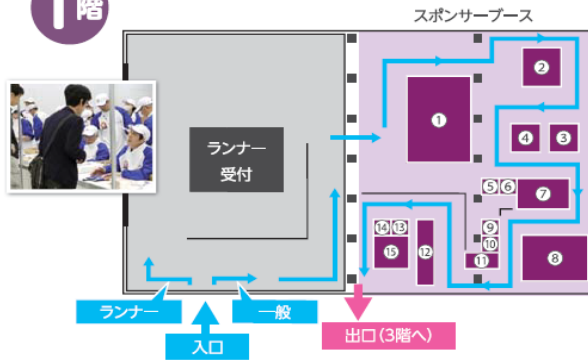

1階

大会スポンサー出展ブース

- ①CW-X ②明治 ③中野物産
  ④セレマ 結婚式場 マリアージュグループ
  ⑤ミュージアムショップ京紫苑 ⑥アーキエムズ
  ⑦東レ・オペロンテックス ⑧オムロン
  ⑨ヤサカタクシー・ヤサカ観光バス ⑩近畿日本ツーリスト
  ⑪京都水族館 ⑫JAグループ京都 ⑬あやの小路/秀和
  ⑭オールスポーツコミュニティ ⑮佐川急便

1階

ブース番号	出展ブース名	ブース内容
1	CW-X	数量限定アイテムはじめ、多彩な品揃えでランナーのみなさまをサポートします。
2	明治	クイズラリーの参加者にVAAM&ザバスの試供品セットをプレゼント！
3	中野物産	お土産に最適な、京都マラソン限定「都こんぶ」等を販売致します。
4	セレマ結婚式場 マリアージュグループ	「セレマクマ」がランナーや応援の皆さんをお待ちしております！
5	ミュージアムショップ京紫苑	京都の工芸品の扇子、お香、竹箸、絵ろうそく等販売しています。
6	アーキエムズ	自転車のマナーアップを考えるプロジェクト。エシカルグッズ販売。
7	東レ・オペロンテックス	平安神宮でご祈禱いただいた「特製完走祈願絵馬」を配布します。
8	オムロン	マッサージ機やお顔年齢の推定測定を無料体験いただけます。
9	ヤサカタクシー・ヤサカ観光バス	マラソンコースの”さらっと下見ツアー”を受付中です。
10	近畿日本ツーリスト	京都マラソン2014 メモリアルグッズを販売致します。
11	京都水族館	2012年3月に開業した京都市内初の内陸型大規模水族館
12	JAグループ京都	京都府内の農家が丹精込めて育てた京都米、京野菜、宇治茶などを販売いたします。
13	あやの小路/秀和	京都マラソンオフィシャルグッズの『がま口』を販売しています。
14	オールスポーツコミュニティ	京都マラソン2014のお写真は「オールスポーツ」で検索！
15	佐川急便	祇園佐川急便のPR、宅配カウンター