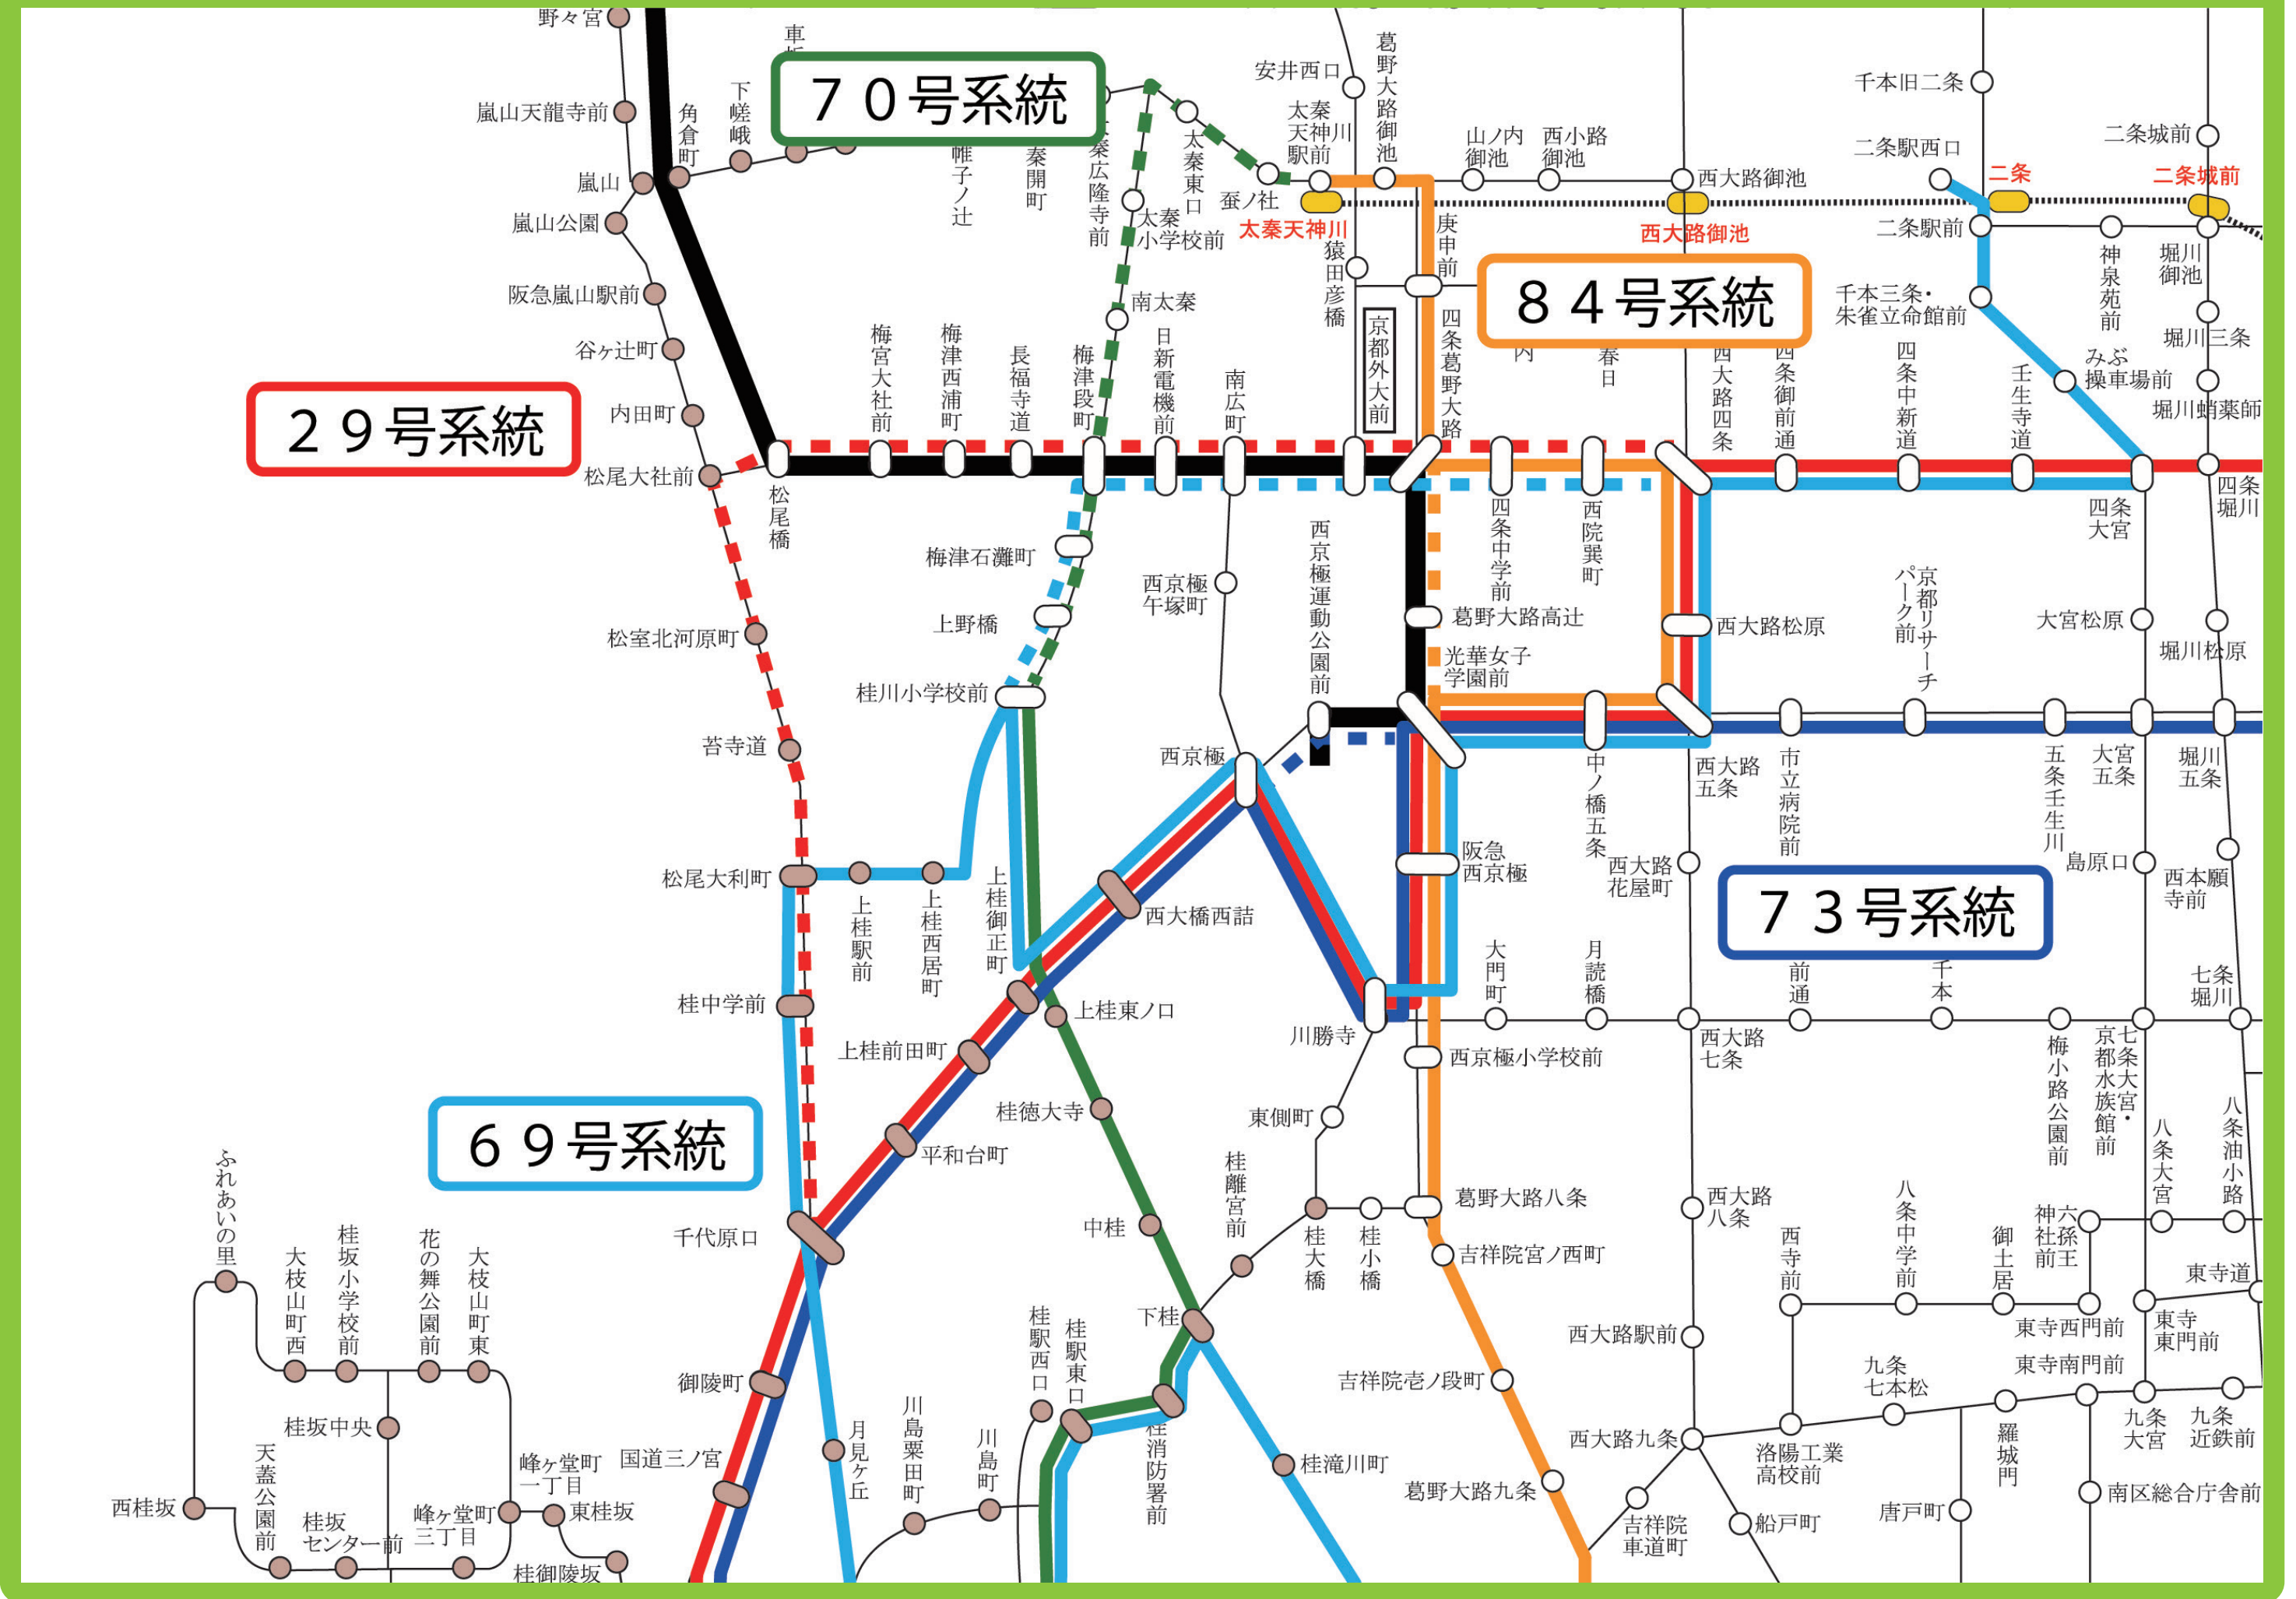

京都マラソン開催中の路線バスの経路変更のお知らせ (交通規制等の時間については表面を参照)
 運行経路に変更のある市バスの路線図です。(市バスの運休系統及び民営バスの経路変更は右下表を参照)

市バス④

(29,69,70,73,84)

※市南西部で運行ルートの変更のある系統

— 京都マラソン開催中の運行ルート 京都マラソン開催中に運休するルート —— マラソンコース(.....は河川敷)