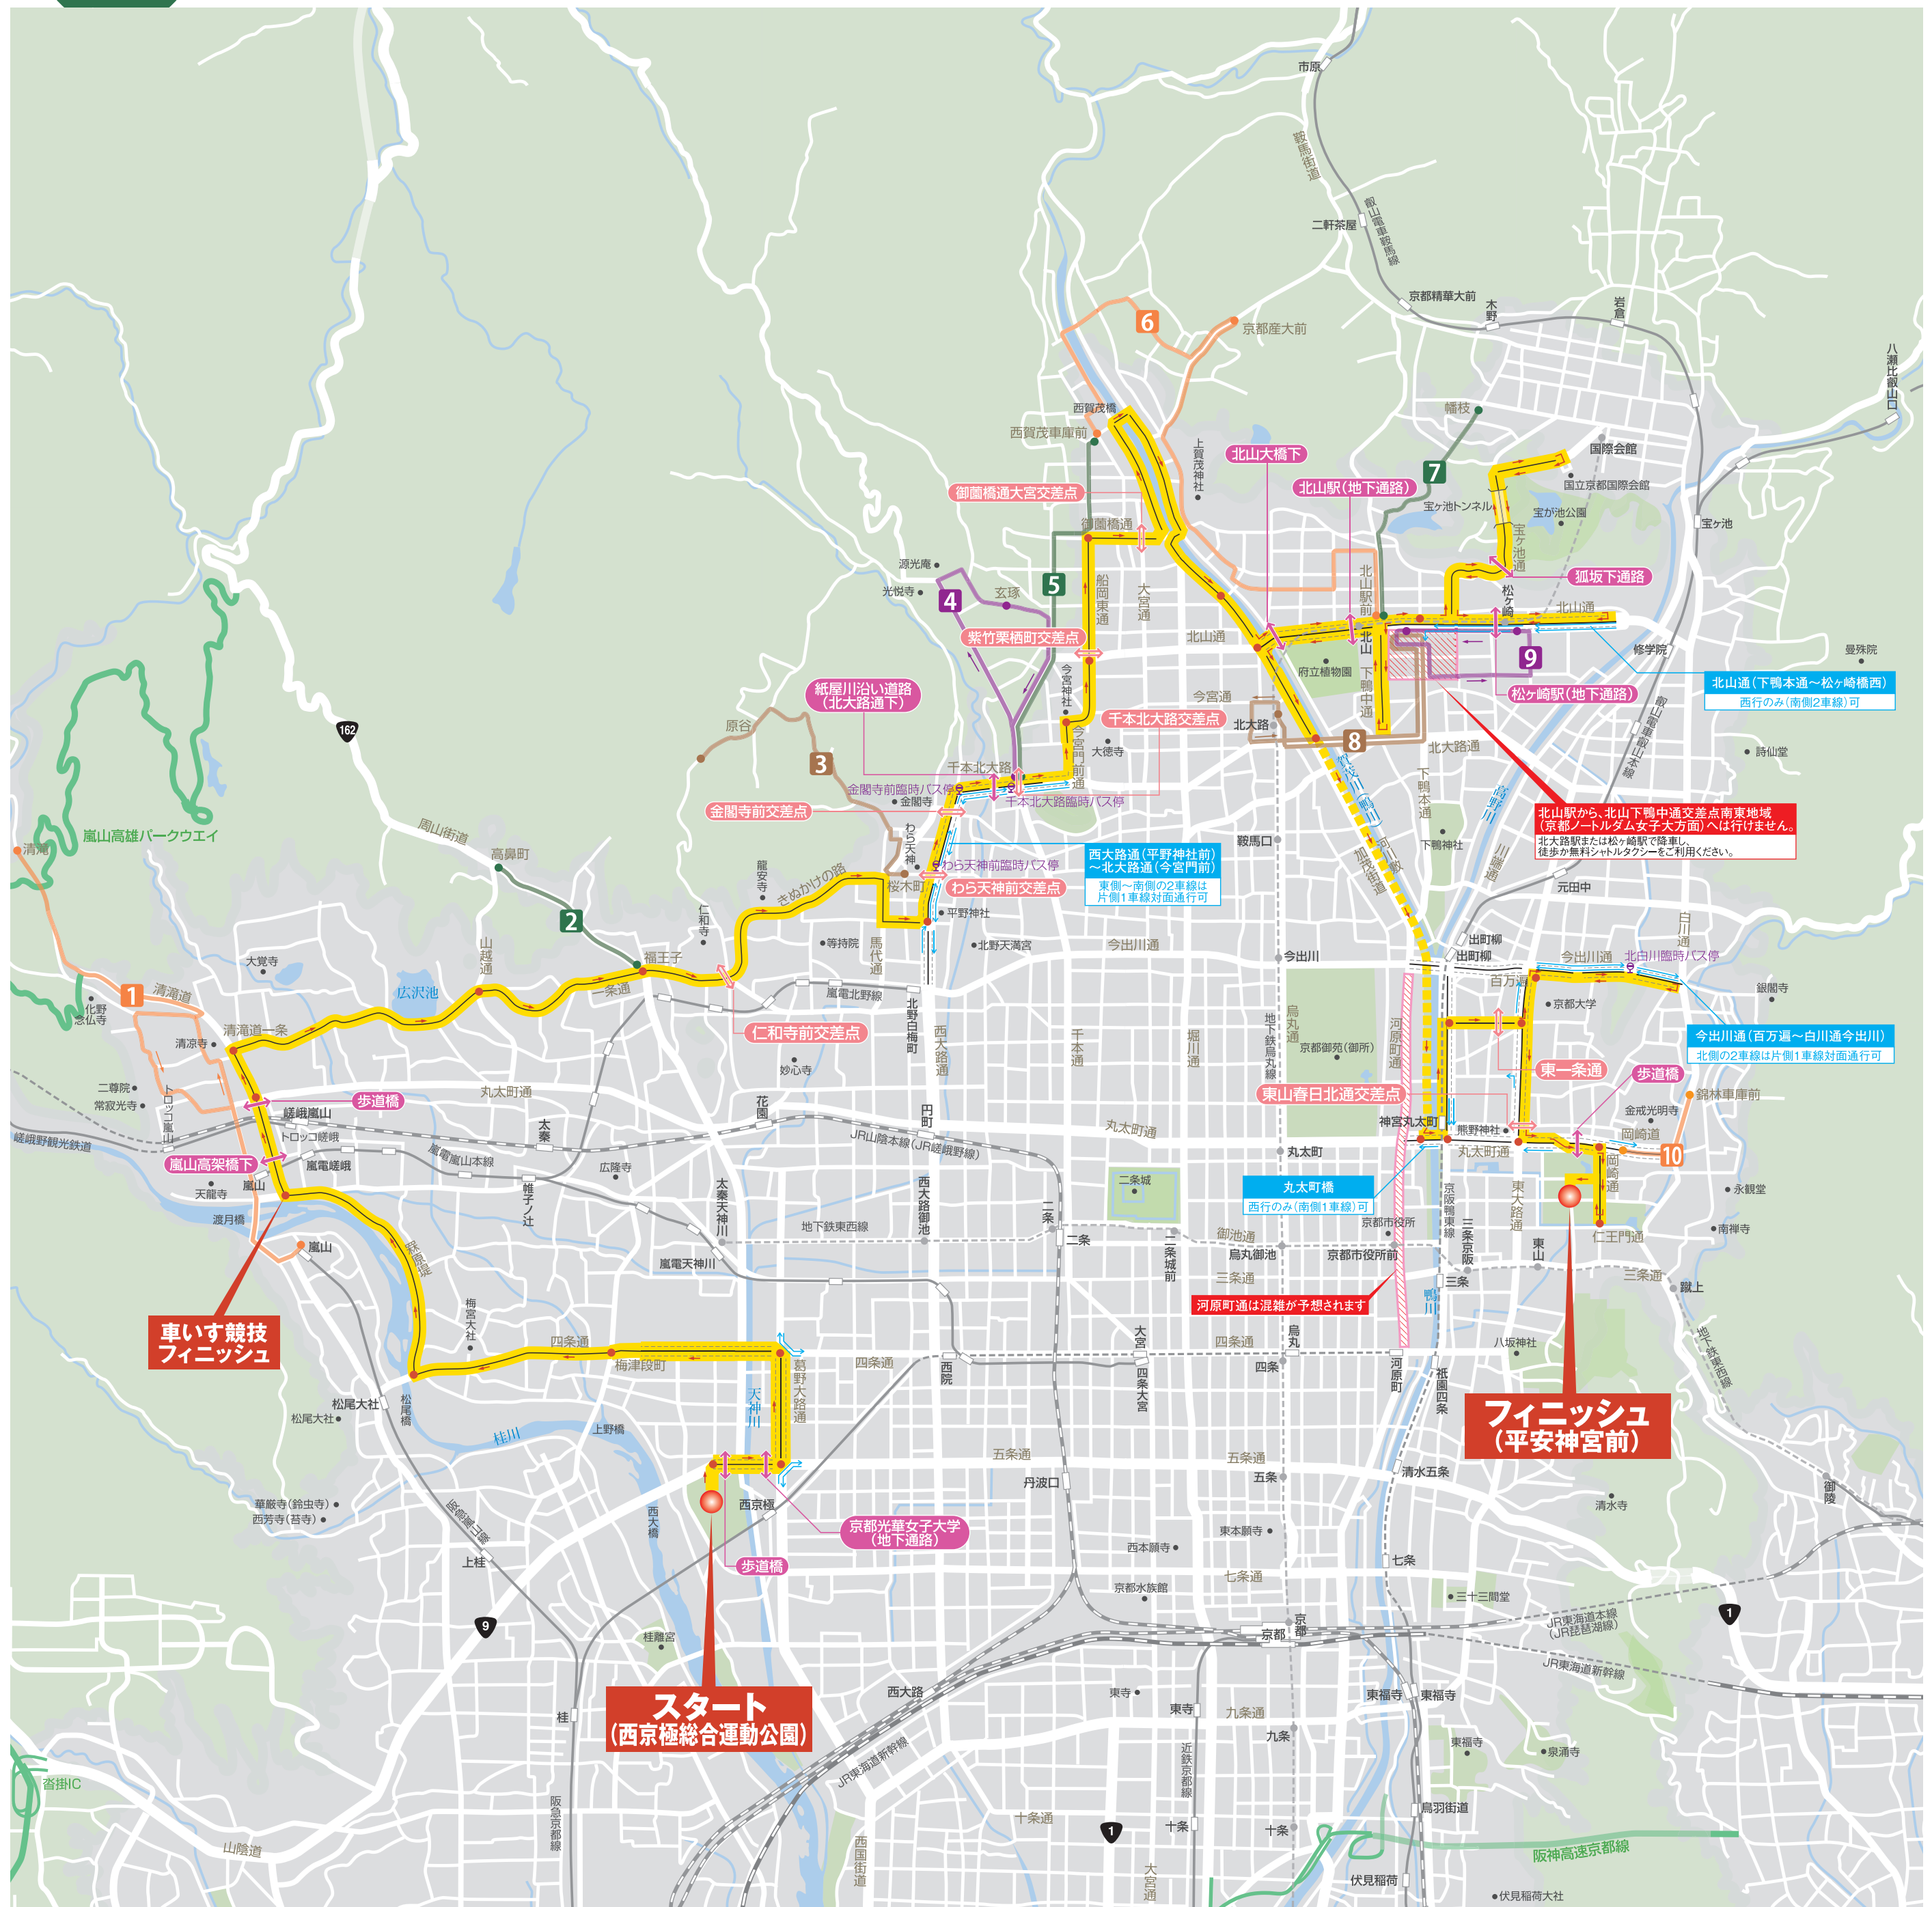

# 無料シャトルタクシーの運行 どなたでもご利用いただけます

交通規制等により路線バスの運行が困難となる地域では無料シャトルタクシー(9人乗りジャンボタクシー)を運行します。

起終点	停車地点 (以下のバス停付近)	起終点	停車地点 (以下のバス停付近)
<b>1</b> 清滝～阪急嵐山駅前	清滝～愛宕寺前～鳥居本～護法堂弁天前～野の宮～京福嵐山駅前～中の島公園～阪急嵐山駅前	<b>6</b> 西賀茂車庫前～京都産大前～北山駅前	西賀茂車庫前～西賀茂井ノ口町～志久呂橋西詰～京都産大前～ゴルフ場前～柘野別れ～上賀茂神社前～上賀茂菖蒲園町～上賀茂石計町～上賀茂松本町～上賀茂豊田町～深泥池・畔勝町～上賀茂榊田町・黒田町～北山駅前・前萩町
<b>2</b> 高鼻町～福王子	高鼻町～三宝寺～福王子	<b>7</b> 幡枝～北山駅前	幡枝～円通寺道～自動車教習所前～京都ヴィラ前～博愛会病院前～狭間町～深泥池～深泥池・畔勝町～上賀茂榊田町・黒田町～北山駅前・前萩町
<b>3</b> 原谷～桜木町	原谷～原谷農協前～原谷口～衣笠氷室町～立命館西園寺記念館前～衣笠総門町～桜木町	<b>8</b> 北山下鴨中通東入る南側～北大路駅前	北山下鴨中通東入る南側～北大路駅前 (地下鉄1番出入口スグ)
<b>4</b> 玄塚～千本北大路	玄塚～玄塚下～紫野泉堂町～旭ヶ丘～佛教学前～千本北大路～佛教学前～北木ノ畑町～鷹峯上ノ町～土天井町～鷹峯源光庵前～釈迦谷口～玄塚	<b>9</b> 北山下鴨中通東入る南側～松ヶ崎駅前	北山下鴨中通東入る南側～松ヶ崎駅前 (松ヶ崎海尻町)
<b>5</b> 西賀茂車庫前～千本北大路	西賀茂車庫前～神光院前～大宮総門口町～山ノ前町～玄塚下～紫野泉堂町～旭ヶ丘～佛教学前～千本北大路	<b>10</b> 岡崎道～錦林車庫前	岡崎道～岡崎神社前～東天王町～真如堂前～錦林車庫前