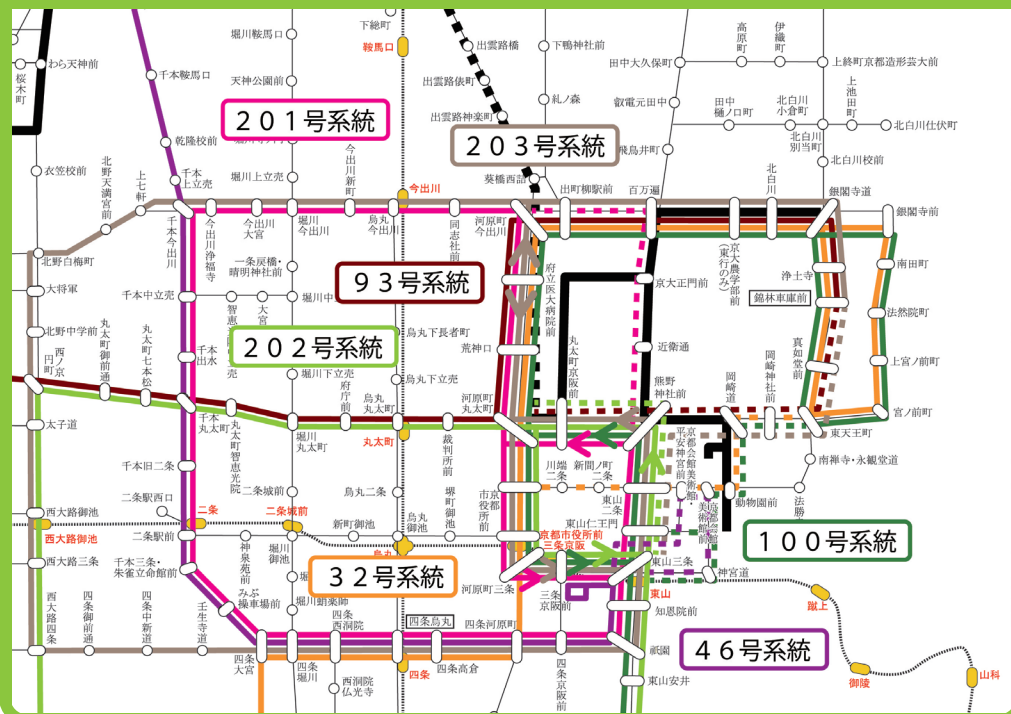

※市北部で運行ルートの変更のある系統

市バス②

(8,特8,10,11,12,15,26,50,51,55,59,93,特205,快速205)

※市北西部で運行ルートの変更のある系統

市バス③

(3,27,28,32,71,特71,80,91)

※市西部で運行ルートの変更のある系統

市バス④

(29,69,70,73,84)

※市南西部で運行ルートの変更のある系統

市バス⑤

(5,31,65,204,206)

※市東部で運行ルートの変更のある系統(1)

市バス⑥

(32,46,93,100,201,202,203)

※市東部で運行ルートの変更のある系統(2)

駐輪場の無料化

以下32箇所の駅周辺自転車(等)駐輪場の一時利用料金を無料化します。(出入口の無料開放)

※京都市市営・都市整備公社直営に限ります。その他民間の自転車(等)駐輪場は無料ではありませんのでご注意ください。

無料開放取扱い時間
 平成26年2月16日(日)
 午前7時から午後8時まで
 (★は午前6時30分から午後10時30分まで)

- 地下鉄烏丸線・東西線
 - 国際会館駅自転車等駐輪場
 - 松ヶ崎駅自転車等駐輪場
 - 北山駅自転車等駐輪場
 - 太秦天神川駅自転車等駐輪場
 - 西大路御池駅自転車等駐輪場
 - 御陵駅南自転車等駐輪場
 - 山科駅自転車等駐輪場
 - 東野駅自転車等駐輪場
 - 柳辻駅自転車等駐輪場
 - 小野駅自転車等駐輪場
 - 醍醐駅自転車等駐輪場
 - 石田駅自転車等駐輪場