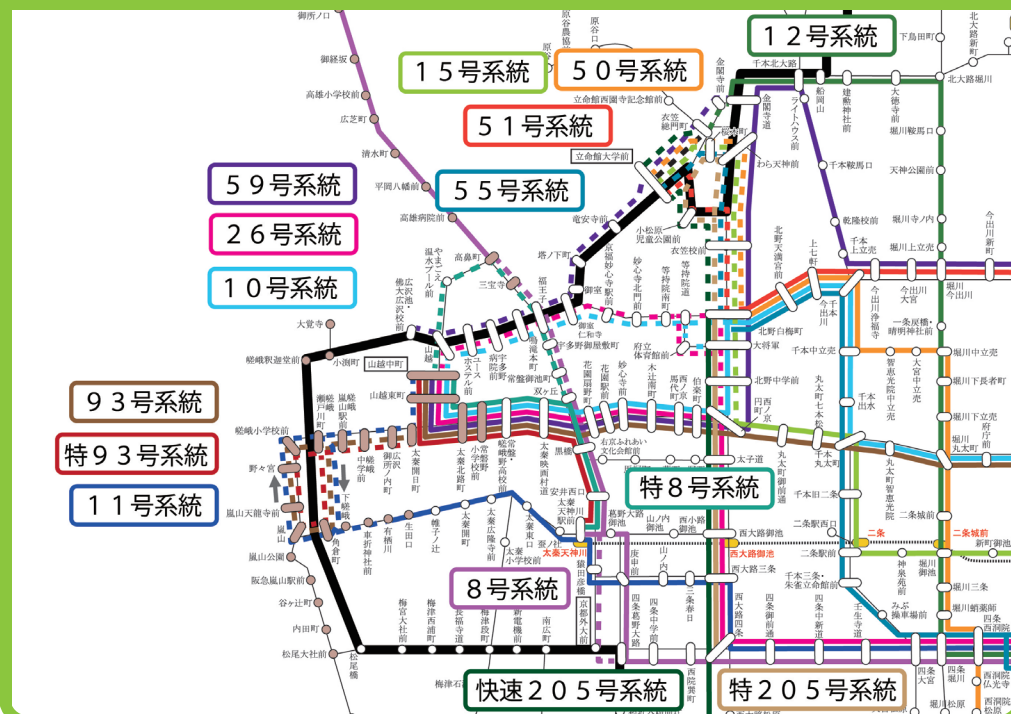

京都マラソンは長時間にわたり道路を使用するため、京都市内で大規模な交通渋滞の発生が予想されます。緊急車両や路線バスの通行確保のため、お出かけには自転車の使用を控え、公共交通機関をご利用ください。

京都マラソン開催中の路線バスの経路変更のお知らせ (交通規制等の時間に)

運行経路に変更のある市バスの路線図です。(市バスの運休系統及び民営バスの経路変更は右下表を参照)

市バス①

(1,4,6,9,37,特37,46,北1,北8)

※市北部で運行ルートの変更のある系統

市バス②

(8,特8,10,11,12,15,26,50,51,55,59,93,特205,快速205)

※市北西部で運行ルートの変更のある系統

市バス③

(3,27,28,32,71,特71,80,91)

※市西部で運行ルートの変更のある系統

市バス④

(29,69,70,73,84)

※市南西部で運行ルートの変更のある系統

市バス⑤

(5,31,65,204,206)

※市東部で運行ルートの変更のある系統(1)

市バス⑥

(32,46,93,100,201,202,203)

※市東部で運行ルートの変更のある系統(2)

駐輪場の無料化

以下32箇所の駅周辺自転車(等)駐輪場の一時利用料金を無料化します。(出入口の無料開放)

※京都市市営・都市整備公社直営に限ります。その他民間の自転車(等)駐輪場は無料ではありませんのでご注意ください。

無料開放取扱い時間
 平成26年2月16日(日)
 午前7時から午後8時まで
 (★は午前6時30分から午後10時30分まで)

- 地下鉄烏丸線・東西線
 - 国際会館駅自転車等駐輪場
 - 松ヶ崎駅自転車等駐輪場
 - 北山駅自転車等駐輪場
 - 太秦天神川駅自転車等駐輪場
 - 西大路御池駅自転車等駐輪場
 - 御陵駅南自転車等駐輪場
 - 山科駅自転車等駐輪場
 - 東野駅自転車等駐輪場
 - 柳辻駅自転車等駐輪場
 - 小野駅自転車等駐輪場
 - 醍醐駅自転車等駐輪場
 - 石田駅自転車等駐輪場